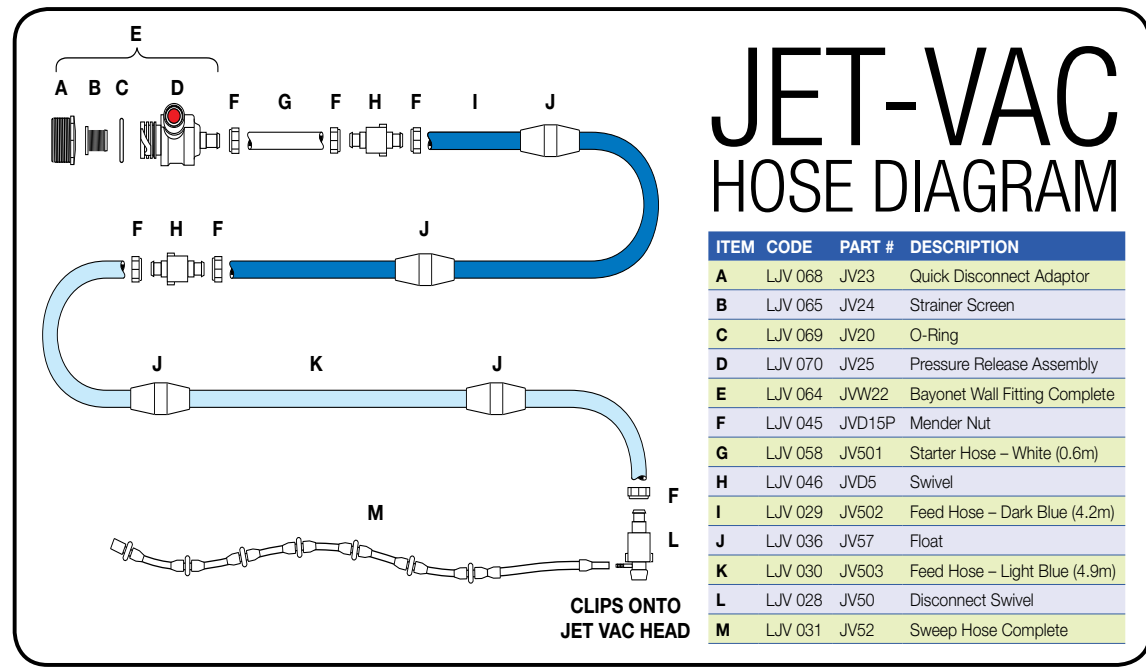

JET-VAC HOSE DIAGRAM

ITEM	CODE	PART #	DESCRIPTION
A	LJV 068	JV23	Quick Disconnect Adaptor
B	LJV 065	JV24	Strainer Screen
C	LJV 069	JV20	O-Ring
D	LJV 070	JV25	Pressure Release Assembly
E	LJV 064	JWV22	Bayonet Wall Fitting Complete
F	LJV 045	JVD15P	Mender Nut
G	LJV 058	JV501	Starter Hose - White (0.6m)
H	LJV 046	JVD5	Swivel
I	LJV 029	JV502	Feed Hose - Dark Blue (4.2m)
J	LJV 036	JV57	Float
K	LJV 030	JV503	Feed Hose - Light Blue (4.9m)
L	LJV 028	JV50	Disconnect Swivel
M	LJV 031	JV52	Sweep Hose Complete

CODE	PART #	DESCRIPTION
LJV 041	JWV1A	WALL FITTING COMPLETE W/ADJ
LJV 042	JWV2	STRAINER SCREEN FOR JWV1A
LJV 002	JV2	VENTURI SHELL
LJV 055	JV2B	DEFLECTOR PLATE ASSY
LJV 001	JV3	ADAPTOR
LJV 003	JV4	SHELL FLOAT
LJV 054	JV4B	FLOAT COVER BUTTON KIT
LJV 004	JV5	BOTTOM PLATE
LJV 046	JVD5	SWIVEL
LJV 051	JV6	PIN (FOR BOTTOM PLATE)
LJV 005	JV7	GEAR
LJV 047	JV7	O' RING
LJV 006	JV8	PROPELLOR
LJV 007	JV9	SPACER
LJV 060	JVG10	SCREW
LJV 008	JV11	O'RING (SHELL)
LJV 009	JV12	ROLLER ARM
LJV 010	JV13	NOSE WHEEL
LJV 011	JV14	NOSE WHEEL HUB
LJV 012	JV15	STAINLESS STEEL WHEEL
LJV 045	JVD15P	MENDER NUT - PLASTIC
LJV 063	JV16	S/STEEL WHEEL HUB
LJV 013	JV17	PUSHER JET NOZZLE
LJV 014	JV18	O' RING
LJV 015	JV19	PUSHER JET NOZZLE HOLDER
LJV 069	JV20	O-RING FOR JWV22
LJV 016	JV21	WHEEL
LJV 017	JV22	WHEEL HUB
LJV 064	JWV22	BAYONET WALL FITTING COMPLETE
LJV 068	JV23	QUICK DISCONNECT ADAPTOR
LJV 065	JV24	STRAINER SCREEN FOR JWV22
LJV 070	JVLL25	PRESSURE RELEASE ASSEMBLY - RED