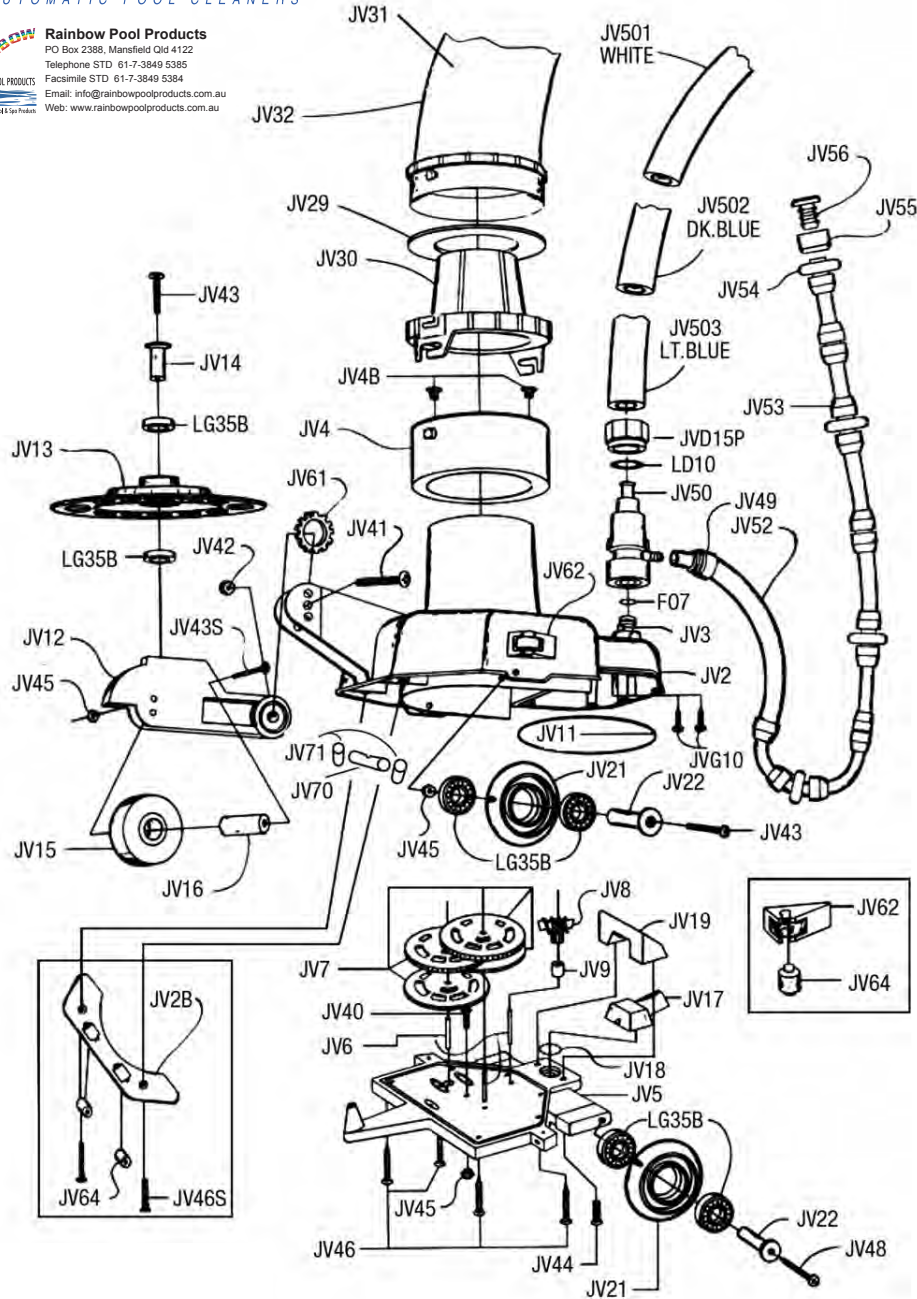

JET-VAC HOSE DIAGRAM

ITEM	CODE	PART #	DESCRIPTION
A	LJV 068	JV23	Quick Disconnect Adaptor
B	LJV 065	JV24	Strainer Screen
C	LJV 069	JV20	O-Ring
D	LJV 070	JV25	Pressure Release Assembly
E	LJV 064	JWV22	Bayonet Wall Fitting Complete
F	LJV 045	JVD15P	Mender Nut
G	LJV 058	JV501	Starter Hose - White (0.6m)
H	LJV 046	JVD5	Swivel
I	LJV 029	JV502	Feed Hose - Dark Blue (4.2m)
J	LJV 036	JV57	Float
K	LJV 030	JV503	Feed Hose - Light Blue (4.9m)
L	LJV 028	JV50	Disconnect Swivel
M	LJV 031	JV52	Sweep Hose Complete

CODE	PART #	DESCRIPTION
LJV 041	JWV1A	WALL FITTING COMPLETE W/ADJ
LJV 042	JWV2	STRAINER SCREEN FOR JWV1A
LJV 002	JV2	VENTURI SHELL
LJV 055	JV2B	DEFLECTOR PLATE ASSY
LJV 001	JV3	ADAPTOR
LJV 003	JV4	SHELL FLOAT
LJV 054	JV4B	FLOAT COVER BUTTON KIT
LJV 004	JV5	BOTTOM PLATE
LJV 046	JVD5	SWIVEL
LJV 051	JV6	PIN (FOR BOTTOM PLATE)
LJV 005	JV7	GEAR
LJV 047	JV7	O' RING
LJV 006	JV8	PROPELLOR
LJV 007	JV9	SPACER
LJV 060	JVG10	SCREW
LJV 008	JV11	O'RING (SHELL)
LJV 009	JV12	ROLLER ARM
LJV 010	JV13	NOSE WHEEL
LJV 011	JV14	NOSE WHEEL HUB
LJV 012	JV15	STAINLESS STEEL WHEEL
LJV 045	JVD15P	MENDER NUT - PLASTIC
LJV 063	JV16	S/STEEL WHEEL HUB
LJV 013	JV17	PUSHER JET NOZZLE
LJV 014	JV18	O' RING
LJV 015	JV19	PUSHER JET NOZZLE HOLDER
LJV 069	JV20	O-RING FOR JWV22
LJV 016	JV21	WHEEL
LJV 017	JV22	WHEEL HUB
LJV 064	JWV22	BAYONET WALL FITTING COMPLETE
LJV 068	JV23	QUICK DISCONNECT ADAPTOR
LJV 065	JV24	STRAINER SCREEN FOR JWV22
LJV 070	JVLL25	PRESSURE RELEASE ASSEMBLY - RED